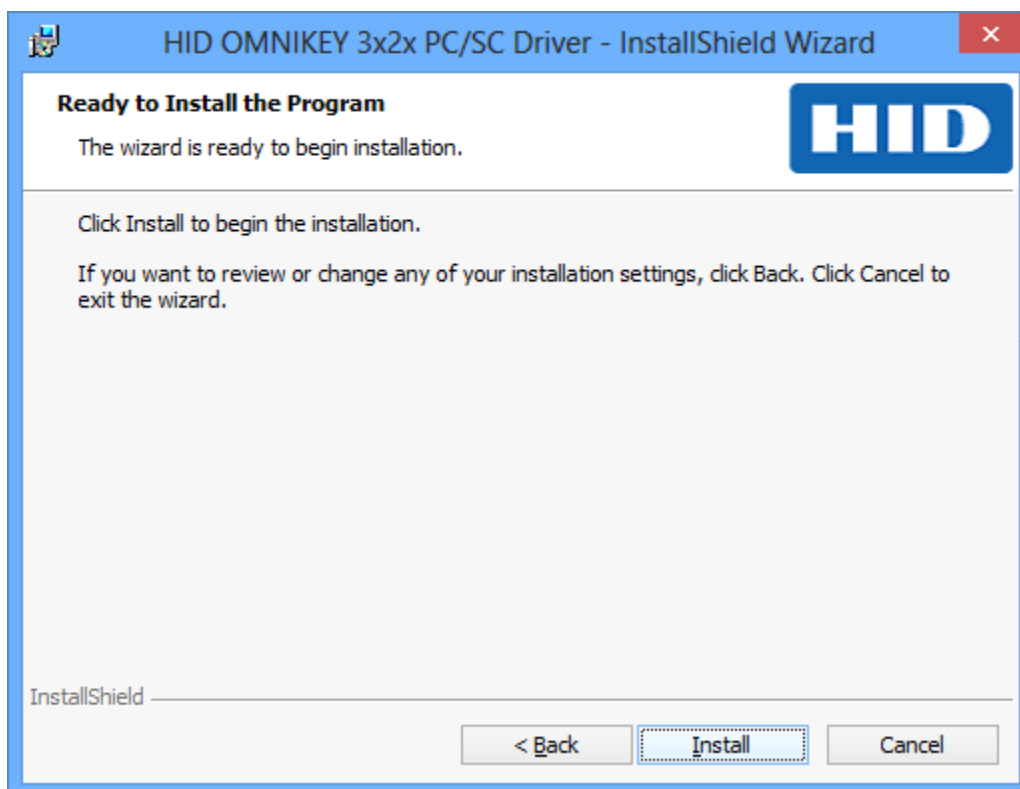

Meghajtóprogram telepítés 3.