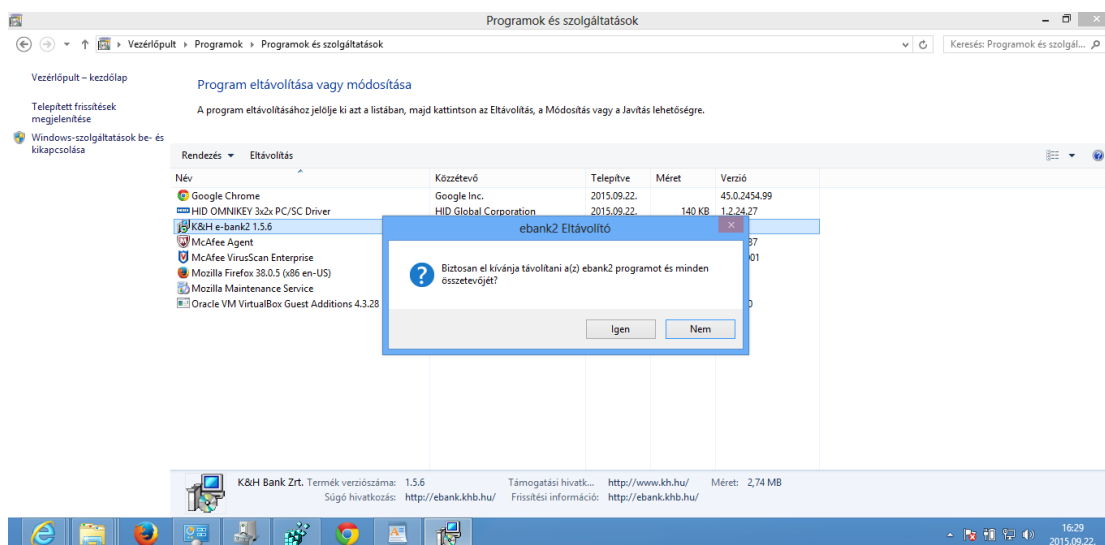

Chrome kiegészítő letöltése

eBank login

Telepített plugin eltávolítása

Plugin eltávolítás 1.

Plugin eltávolítás 2.

Plugin eltávolítás 3.

Plugin eltávolítás 4.

5. eBank plugin telepítése egyedi helyre: