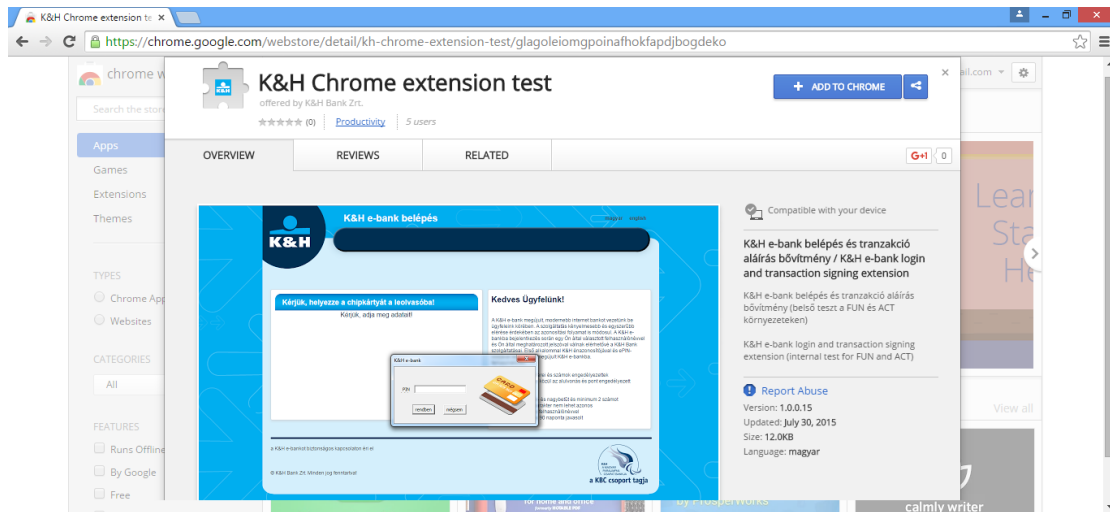

Plugin telepítés 5.

Plugin telepítés 6.

A telepített chipkártya olvasó meghajtóprogram és az eBank plugin a Windows Vezérlőpult -> Programok között

Telepített eBank plugin komponensei

Telepített eBank plugin registry kulcsa