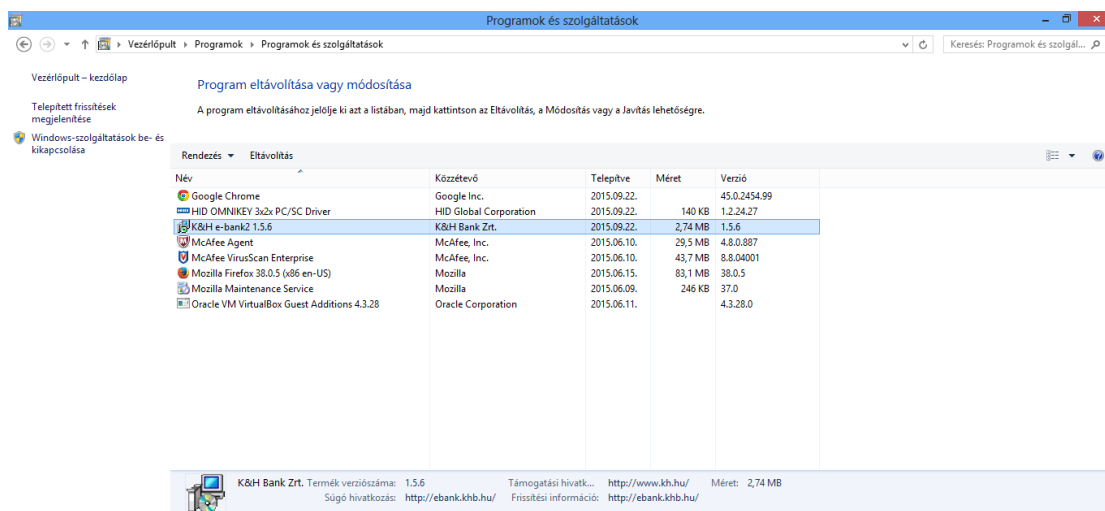

Plugin telepítés 6.

A telepített chipkártya olvasó meghajtóprogram és az eBank plugin a Windows Vezérlőpult -> Programok között