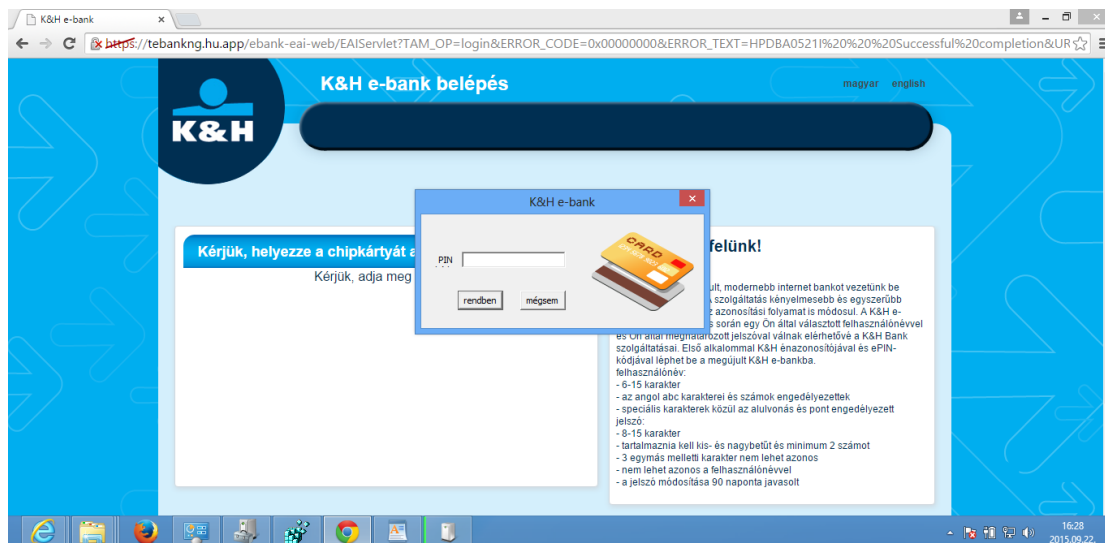

eBank login