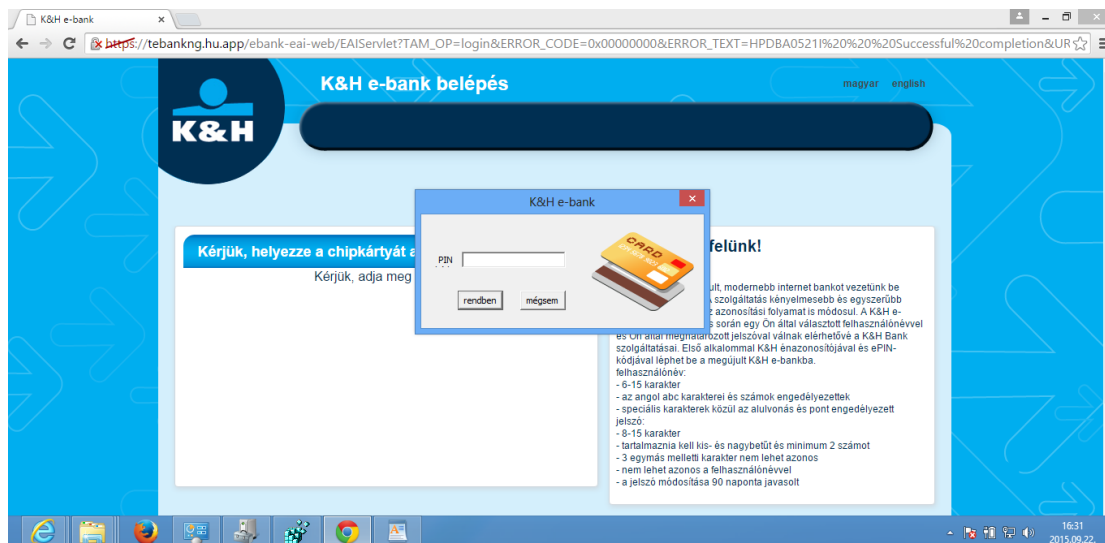

eBank login