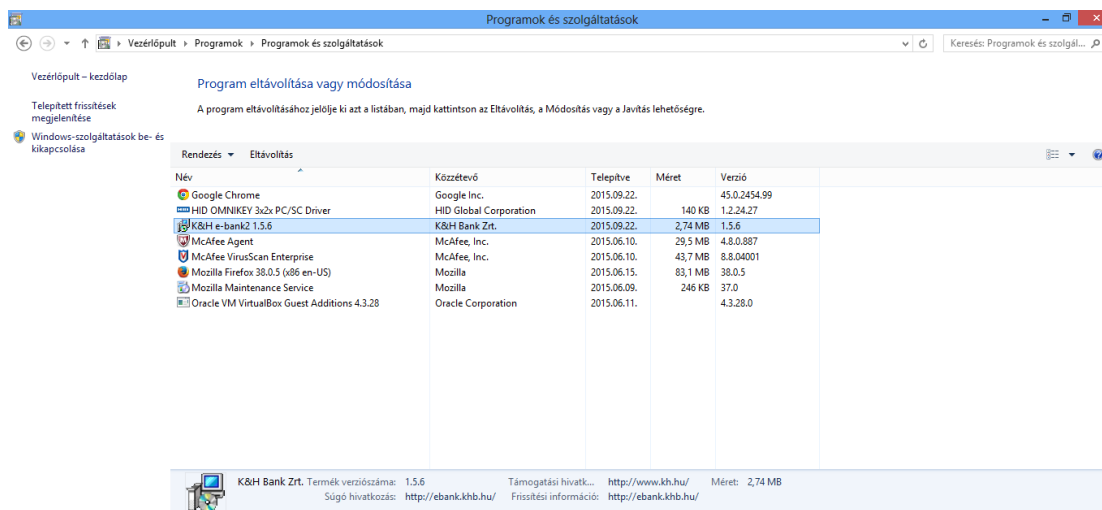

Plugin telepítés 1.

Plugin telepítés 2.

Plugin telepítés 3.

Plugin telepítés 4.

Plugin telepítés 5.

Plugin telepítés 6.

A telepített chipkártya olvasó meghajtóprogram és az eBank plugin a Windows Vezérlőpult -> Programok között