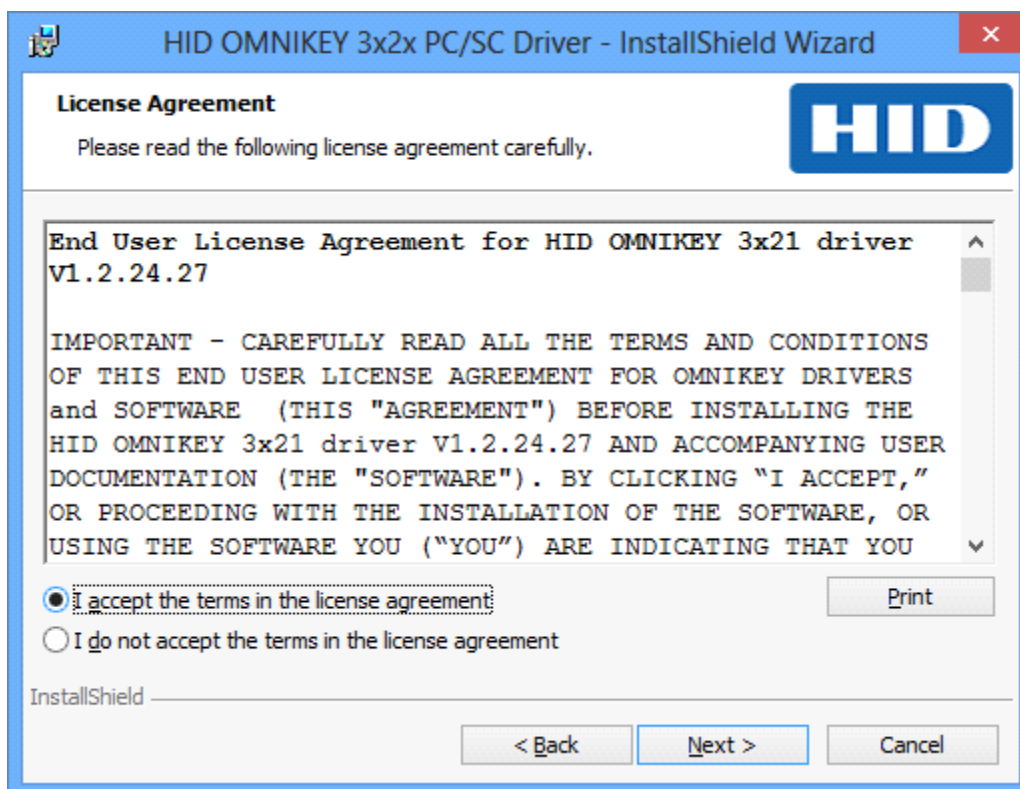

Onmikey 3021 chipkártyaolvasó meghajtóprogram telepítés lépései

1. Onmikey 3021 kártyaolvasó meghajtóprogram telepítése:

Fájl mentése az ebank.khb.hu oldalról

A letöltött fájl a Letöltések mappában

Meghajtóprogram telepítés 1.

Meghajtóprogram telepítés 2.

Meghajtóprogram telepítés 3.

Meghajtóprogram telepítés 4.

Meghajtóprogram telepítés 5.

Telepítés 6.

2. Kártyaolvasó csatlakoztatása:

Kártyaolvasó csatlakoztatás 1.

Kártyaolvasó meghajtóprogram ellenőrzése a Windows Vezérlőpult -> Eszközkezelőben