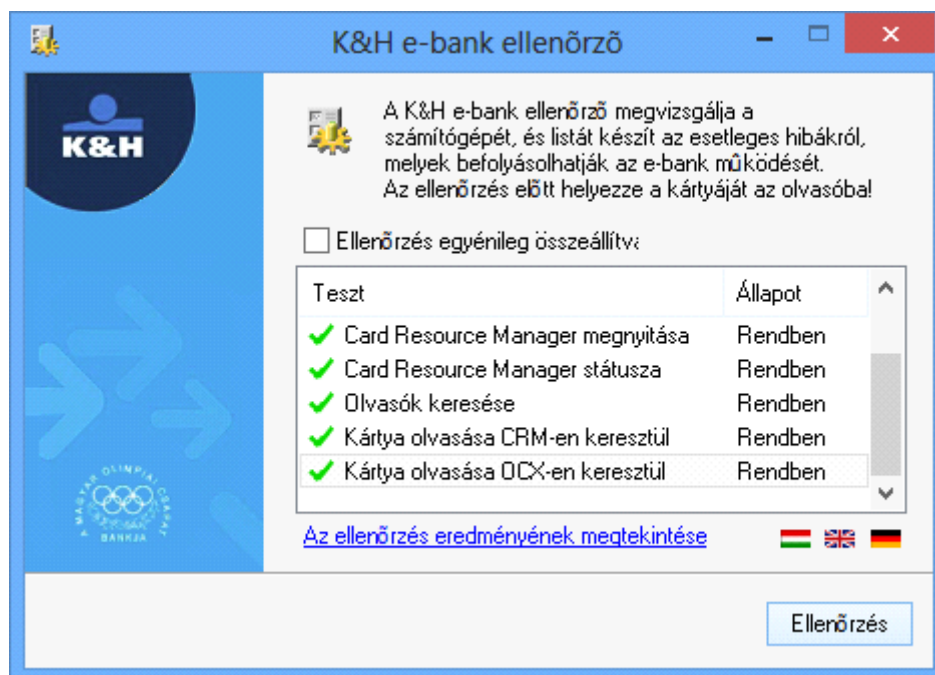

18. Ábra - Plugin telepítés 4.

19. Ábra - Plugin telepítés 5.

20. Ábra - Plugin telepítés 6.

21. Ábra - A telepített chipkártya olvasó meghajtóprogram és az eBank plugin a Windows Vezérlőpult -> Programok között

4. Chipkártya olvasó ellenőrzés csatlakoztatott kártyával:

A kártya csatlakoztatásakor települő meghajtóprogram

22. Ábra - eBank ellenőrzés program indítása Windows Start menüből

23. Ábra - Ellenőrző program felhasználói felülete